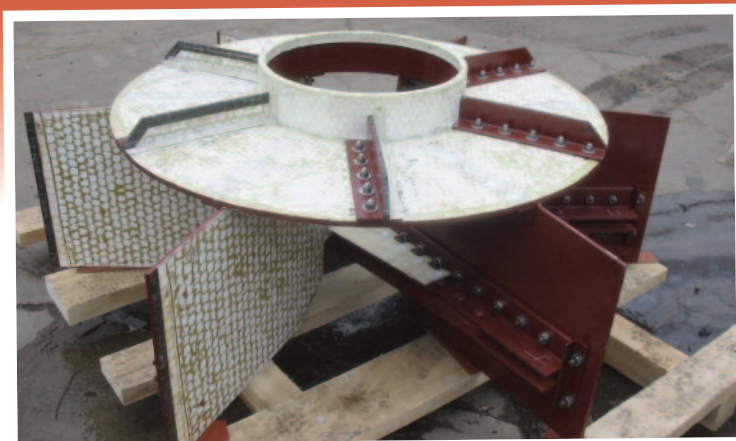

### ОБОРУДОВАНИЯ ДЛЯ ЗАЩИТЫ ОТ ИЗНОСА

**Спеченное в вакууме керамическое покрытие - единственно верное решение для защиты динамических областей применения!**

Вакуумное спекание – это продвинутая технология спекания, при которой керамическое покрытие наносится на поверхность, а затем спекается в вакуумной печи. Это обеспечивает намного лучшую ударную вязкость и предел прочности по сравнению с прочими методами нанесения. CWMT также предоставляет оборудование с нанесенным износостойким покрытием. Среди заказчиков следует выделить электростанции, горнодобывающую промышленность, металлургические комбинаты, литейные производства, канализационные очистные сооружения и многие другие.